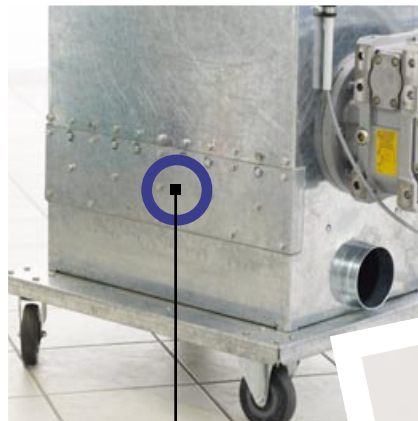

Zugang zu Austauschsieb
Accès au passoire d'échange
Acces for the exchange screen