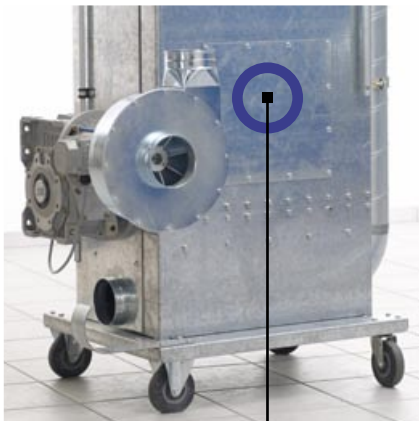

## Shredder SZK25/SZK40

Diese leisen Schwerarbeiter füllen alle 4 Minuten ein 500-Liter-Sack mit wiederverwertbarem Material. Die SZK-Modelle verringern das Volumen von EPS/PP und PE-Abfällen um bis zu 80%. **Sie sparen an Sackgebühren, Lager- und Personalkosten!**

## Shredder SZK25/SZK40

Ces broyeurs silencieux de polystyrène expansé remplissent toutes les 4 minutes un sac de 500 ltr. de matériaux recyclables, en réduisant le volume des déchets de EPS/PP et PE jusqu'à 80% ! **Votre économie: frais d'évacuation, de stockage et de personnel !**

## Shredder SZK25/SZK40

These quiet and highly efficient systems, are capable to process a 500 litre bag of recyclable material, every 4 minutes. The SZK system reduces the volume of EPS/PP and PE-waste up to 80%. **This drastically reduces storage and labor costs, as well as bag taxes, where applicable.**

### Shredder SZK25 / SZK40

Technische Daten	Données techniques	Technical data	SZK25	SZK40
Tiefe/Länge	profondeur/longueur	depth/length	1100 mm	1200 mm
Breite	largeur	width	1000 mm	1000 mm
Höhe=Füllhöhe	hauteur=de remplissage	height=filling level	1600 mm	1600 mm
Einfüllöffnung	ouverture de remplissage	filling opening	650x450 mm	650x450 mm
Siebgrösse	dimension de la passoire	screen size	40 mm Ø	40 mm Ø
Räder	roues	wheels	125 mm Ø	125 mm Ø
Leistung	capacité	capacity	8 m <sup>3</sup> / h	12 m <sup>3</sup> / h
Auffang sack	volume des sacs	volume of bag	500 l	500 l
Motor	moteur	motor	2,2 kW	4 kW
Anschluss	connection électrique	electric connection	400V 50Hz 16A	400V 50Hz 16A
Geeignet zum Shreddern von EPS, PP, PE.	Broyeur pour matériaux EPS, PP et PE	Ideal shredder for EPS, PP, and PE-waste		